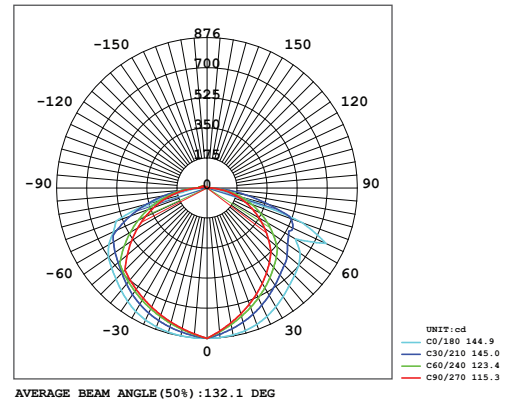

Işık Eğrisi

Renk Sıcaklık Tablosu

Opsiyonel Özellikler

Renk Sıcaklığı	: 3000K / 4000K / 6500K
DALI Uyumluluğu	: Var
Koridor Fonksiyonlu	: Var
Sensör	: Var
Tavan Tipi	: Alçıpan Yayı / Clip-in / Taşyünü