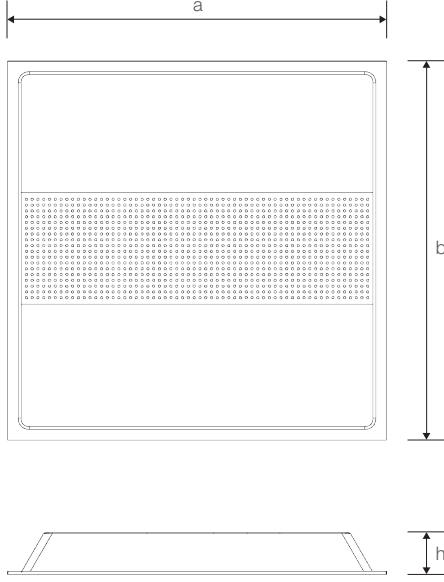

ALREP

45W Backlight Endirekt LED Aydınlatma Armatürü

Ürün Kodu

: VL466145

Standart Model

Ürün ölçüleri (mm)

	a	b	h
Standart	600	600	70

Ağırlık (kg)

45W	3.75

- YAVUZ, önceden bildirmeksizin gerekli gördüğü değişiklikleri yapma hakkını saklı tutar.